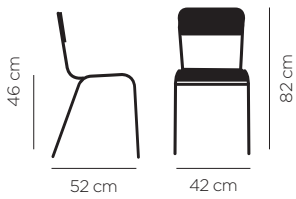

ARDB

U S

ARCS

ARCS

Silla apilable / Cadira apilable
Stackable chair / Chaise empilable

Ref. 911

Asiento y respaldo formica o madera.
Seient y respattler de formica o fusta.
Fromica or wooden seat and back rest.
Assise et dossier bois teinté ou formica.

 4,92 kg