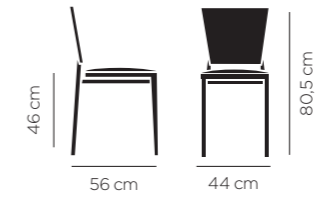

ATENAS
Silla / Cadira / Chair / Chaise

Ref. 2985
Silla mixta.
Cadira mixta.
Combined chair.
Chaise mixte.

6,24 kg

ATENAS
Silla / Cadira / Chair / Chaise

Ref. 2983
Silla mixta tapizada.
Cadira mixta entapissada.
Combined chair upholstered sea
Chaise mixte assise garnie.

6,90 kg

ATENAS
Silla / Cadira / Chair / Chaise

Ref. 2982
Silla mixta.
Cadira mixta.
Combined chair.
Chaise mixte.

6,82 kg

ATENAS
Taburete / Tamboret
Barstool / Tabouret

Ref. 9583
Taburete mixto haya / acero.
Tamboret mixte faig / acer.
Combined barstool beech / steel.
Tabouret mixte hêtre / acier.

8,14 kg

ATENAS

ATENAS