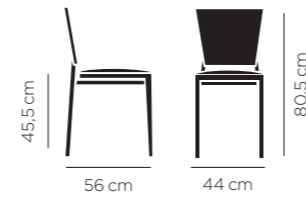

ATENAS
Silla / Cadira / Chair / Chaise

Ref. 2985
Silla mixta.
Cadira mixta.
Combined chair.
Chaise mixte.

6,24 kg

ATENAS
Silla / Cadira / Chair / Chaise

Ref. 2983
Silla mixta tapizada.
Cadira mixta entapissada.
Combined chair upholstered sea
Chaise mixte assise garnie.

6,90 kg

ATENAS
Silla / Cadira / Chair / Chaise

Ref. 2982
Silla mixta.
Cadira mixta.
Combined chair.
Chaise mixte.

6,82 kg

ATENAS
Taburete / Tamboret
Barstool / Tabouret

Ref. 9583
Taburete mixto haya / acero.
Tamboret mixte faig / acer.
Combined barstool beech / steel.
Tabouret mixte hêtre / acier.

8,14 kg

ATENAS

ATENAS