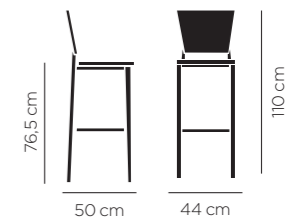

ATENAS
Silla / Cadira / Chair / Chaise

Ref. 2985
Silla mixta.
Cadira mixta.
Combined chair.
Chaise mixte.

6,24 kg

ATENAS
Silla / Cadira / Chair / Chaise

Ref. 2983
Silla mixta tapizada.
Cadira mixta entapissada.
Combined chair upholstered sea
Chaise mixte assise garnie.

6,90 kg

ATENAS
Silla / Cadira / Chair / Chaise

Ref. 2982
Silla mixta.
Cadira mixta.
Combined chair.
Chaise mixte.

6,82 kg

ATENAS
Taburete / Tamboret
Barstool / Tabouret

Ref. 9583
Taburete mixto haya / acero.
Tamboret mixte faig / acer.
Combined barstool beech / steel.
Tabouret mixte hêtre / acier.

8,14 kg

ATENAS

ATENAS