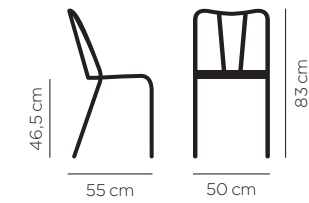

# DOTS

3008

**DOTS**  
Silla apilable / Cadira apilable  
Stackable chair / Chaise empilable

Ref. 3008

👤 5,34 kg  
Asiento metálico / Seient metàlic  
Steel seat / Assise metal

👤 5,20 kg  
Asiento formica / Seient de formica  
Formica seat / Assise formica

## DOTS

Taburete / Tamboret  
Barstool / Tabouret

Ref. 3010

📏 6,96 kg  
Asiento metálico / Seient metàlic  
Steel seat / Assise metal

📏 6,84 kg  
Asiento formica / Seient de formica  
Formica seat / Assise formica