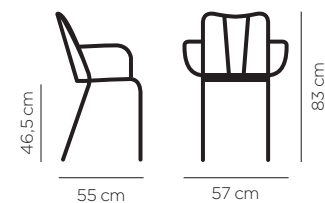

## DOTS

Taburete / Tamboret  
Barstool / Tabouret

Ref. 3010

📏 6,96 kg  
Asiento metálico / Seient metàlic  
Steel seat / Assise metal

📏 6,84 kg  
Asiento formica / Seient de formica  
Formica seat / Assise formica

## DOTS

Sillón apilable / Butaca apil-lable  
Stackable steel arm chair / Fauteuil empilable

Ref. 3009

6,24 kg

Asiento metálico / Seient metàlic  
Steel seat / Assise metal

6,10 kg

Asiento formica / Seient de formica  
Formica seat / Assise formica