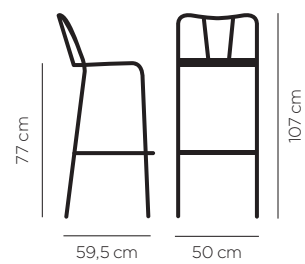

# DOTS

3008

**DOTS**  
Silla apilable / Cadira apilable  
Stackable chair / Chaise empilable

Ref. 3008

👤 5,34 kg  
Asiento metálico / Seient metàlic  
Steel seat / Assise metal

👤 5,20 kg  
Asiento formica / Seient de formica  
Formica seat / Assise formica

## DOTS

Taburete / Tamboret  
Barstool / Tabouret

Ref. 3010

📏 6,96 kg  
Asiento metálico / Seient metàlic  
Steel seat / Assise metal

📏 6,84 kg  
Asiento formica / Seient de formica  
Formica seat / Assise formica