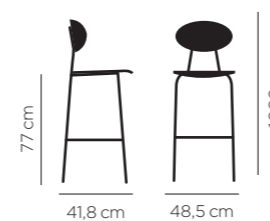

ELIPTICA

ELIPTICA
Silla apilable / Cadira apilable
Stackable chair / Chaise empilable

Ref. 3004
Asiento y respaldo madera tintada.
Seient y respatllet de fusta tintada.
Stained wooden seat and back rest.
Assise et dossier bois teinté.

📦 4,70 kg

ELIPTICA
Taburete / Tamboret
Barstool / Tabouret

Ref. v521
Asiento y respaldo madera tintada.
Seient y respatllet de fusta tintada.
Stained wooden seat and back rest.
Assise et dossier bois teinté.

📦 6,34 kg