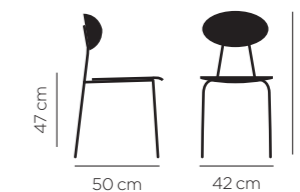

ELIPTICA

ELIPTICA
Silla apilable / Cadira apilable
Stackable chair / Chaise empilable

Ref. 3004
Asiento y respaldo madera tintada.
Seient y respatllet de fusta tintada.
Stained wooden seat and back rest.
Assise et dossier bois teinté.

📦 4,70 kg

ELIPTICA
Taburete / Tamboret
Barstool / Tabouret

Ref. v521
Asiento y respaldo madera tintada.
Seient y respatllet de fusta tintada.
Stained wooden seat and back rest.
Assise et dossier bois teinté.