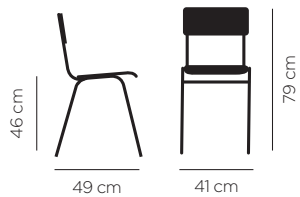

GAUL

GAUDÍ

Silla apilable / Cadira apilable
Stackable chair / Chaise empilable

Ref. 98 G

Asiento y respaldo formica Gaudí.
Seient y respatller de formica Gaudí.
Fromica Gaudí seat and back rest.
Assise et dossier formica Gaudí.

 4,32 kg