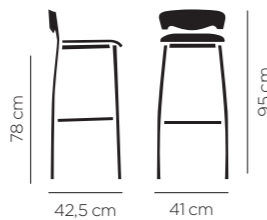

📦 5,42 kg

**OLIMPIA**  
Silla mixta / Cadira mixta  
Combined chair / Chaise mixte

**Ref. 9433 (metallic)**  
Silla mixta acero.  
Cadira mixta acer.  
Combined chair steel.  
Chaise mixte acier.

📦 5,48 kg

OLIMPIA

**OLIMPIA**  
Taburete / Tamboret  
Barstool / Tabouret

**Ref. 9433 (metallic)**  
Taburete mixto acero.  
Tamboret mixte acer.  
Combined barstool steel.  
Tabouret mixte acier.

5,84 kg

**OLIMPIA**  
Taburete / Tamboret  
Barstool / Tabouret

**Ref. 9433 (wood)**  
Taburete mixto haya / acero.  
Tamboret mixte faig / acer.  
Combined barstool beech / steel.  
Tabouret mixte hêtre / acier.

5,40 kg

OLIMPIA