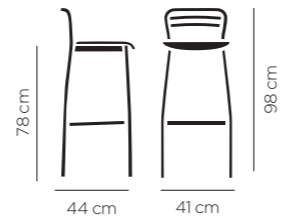

📦 5,42 kg

**OLIMPIA**  
Silla mixta / Cadira mixta  
Combined chair / Chaise mixte

**Ref. 9433 (metallic)**  
Silla mixta acero.  
Cadira mixta acer.  
Combined chair steel.  
Chaise mixte acier.

📦 5,48 kg

OLIMPIA

**OLIMPIA**  
Taburete / Tamboret  
Barstool / Tabouret

**Ref. 9433 (metallic)**  
Taburete mixto acero.  
Tamboret mixte acer.  
Combined barstool steel.  
Tabouret mixte acier.

5,84 kg

**OLIMPIA**  
Taburete / Tamboret  
Barstool / Tabouret