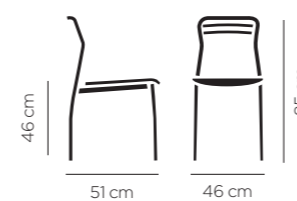

**OLIMPIA**  
Silla mixta / Cadira mixta  
Combined chair / Chaise mixte

**Ref. 9433 (wood)**  
Silla mixta haya / acero.  
Cadira mixta faig / acer.  
Combined chair beech / steel.  
Chaise mixte hêtre / acier.

📦 5,42 kg

**OLIMPIA**  
Silla mixta / Cadira mixta  
Combined chair / Chaise mixte

**Ref. 9433 (metallic)**  
Silla mixta acero.  
Cadira mixta acer.  
Combined chair steel.  
Chaise mixte acier.

📦 5,48 kg

OLIMPIA

**OLIMPIA**  
Taburete / Tamboret  
Barstool / Tabouret

**Ref. 9433 (metallic)**  
Taburete mixto acero.  
Tamboret mixte acer.  
Combined barstool steel.  
Tabouret mixte acier.

5,84 kg

**OLIMPIA**  
Taburete / Tamboret  
Barstool / Tabouret