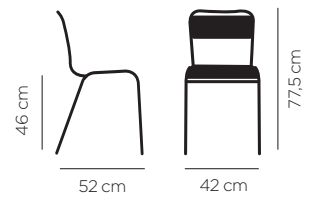

TONIX

TONIX

Respaldo de chapa de acero

Respatller de xapa d'acer

Steel backrest

Dossier acier

Ref. 916

 5,88 kg

TONIX

TONIX CB

Respaldo de chapa de acero

Respatller de xapa d'acer

Steel backrest

Dossier acier

Ref. 916 CB

 7,18 kg