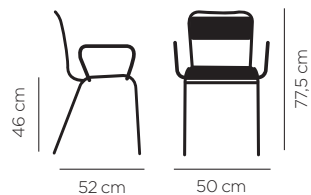

TONIX

TONIX

Respaldo de chapa de acero

Respatller de xapa d'acer

Steel backrest

Dossier acier

Ref. 916

 5,88 kg

TONIX

TONIX CB

Respaldo de chapa de acero

Respatller de xapa d'acer

Steel backrest

Dossier acier

Ref. 916 CB

 7,18 kg