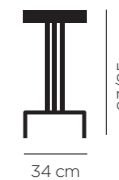

# TWIST

**TWIST**  
Taburete / Tamboret  
Barstool / Tabouret

**Ref. 3012**  
Asiento de madera, compacto,  
tapizado cuadrado o redondo.  
Seient de fusta, compacte,  
entapissat quadrat o rodó.  
Stained wood, compact,  
squared or rounded upholstered seat.  
Assise bois, compact,  
garnie carré ou rond.

 5,50 kg