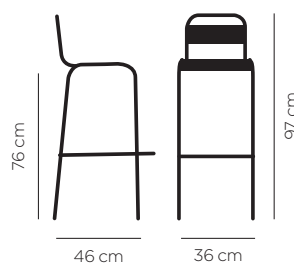

M M A A G I

STER 917 R

M M A G I

STER 1918F R

MAGISTER

Silla apilable / Cadira apilable
Stackable chair / Chaise empilable

Ref. 917

Asiento y Respaldo formica o madera
Seient y respattler formica o fusta
Formica or wooden seat and back rest.
Assise et dossier bois teinté ou Formica.

 4,78 kg

MAGISTER

MAGISTER

Taburete / Tamboret
Barstool / Tabouret

Ref. 1918F

Asiento y Respaldo formica o madera
Seient y respattler formica o fusta
Formica or wooden seat and back rest.
Assise et dossier bois teinté ou Formica.

 5,14 kg