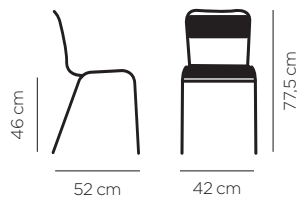

M M A A G I

STER 917 R

M M A G I

STER 1918F R

MAGISTER

Silla apilable / Cadira apilable
Stackable chair / Chaise empilable

Ref. 917

Asiento y Respaldo formica o madera
Seient y respattler formica o fusta
Formica or wooden seat and back rest.
Assise et dossier bois teinté ou Formica.

 4,78 kg

MAGISTER

MAGISTER

Taburete / Tamboret
Barstool / Tabouret

Ref. 1918F

Asiento y Respaldo formica o madera
Seient y respattler formica o fusta
Formica or wooden seat and back rest.
Assise et dossier bois teinté ou Formica.

 5,14 kg