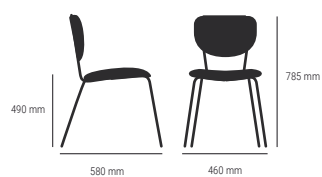

22

DESIGN · QUALITY · MADE IN EUROPE

↔ 2022 Ø

DIVA 2919

ES SILLA

Estructura metálica (Ø16 mm) de acero pintada al horno. Asiento y respaldo tapizados.
APILABLE. USO INTERIOR.

CA CADIRA

Estructura metàl·lica (Ø16 mm) d'acer pintada al forn.
Seient i respalller entapissats.
APILABLE. ÚS INTERIOR.

FR CHAISE

Structure en tube d'acier peint par poudrage (Ø16 mm).
Assise et dossier garnies.
EMPILABLE. CHAISE USAGE INTÉRIEUR.

EN CHAIR

Steel powder-coated frame, upholstered seat and backrest. Available upholstered in various fabrics, or C.O.M. STACKABLE CHAIR. INDOOR USE.

DE STUHL

Das Gestell besteht aus pulverbeschichtetem Stahl (Ø16 mm). Sitzfläche und Rückenlehne gepolstert. Wählen Sie einen Stoff in Ihrem gewünschten Farbton. Wir liefern Ihnen den Stuhl nach Wunsch. STAPELBAR, INDOOR-MÖBEL.

 4,36 kg