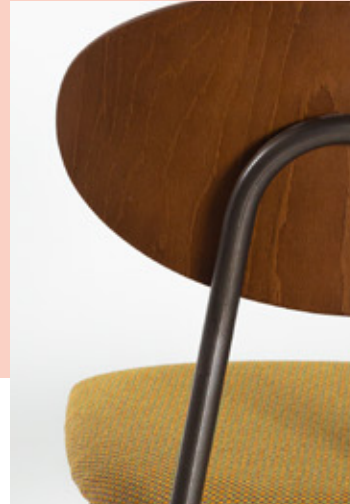

MADE IN EUROPE  
#  
DESIGN · QUALITY ·

↔ 2022 Ø

ELIPTICA 3004 ART/541

TABURETE / TAMBORET  
TABOURET / BARSTOOL / BARHOCKER

## ES SILLA

Estructura metálica (Ø20 mm) de acero pintada al horno. Asiento y respaldo tapizados / madera / fórmica. APILABLE. USO INTERIOR.

## FR CHAISE

Structure en tube d'acier peint par poudrage (Ø20 mm). Assise et dossier garnies / bois / formica. EMPILABLE. CHAISE USAGE INTÉRIEUR.

## DE STUHL

Das Gestell besteht aus pulverbeschichtetem Stahl (Ø20 mm). Sitzfläche und Rückenlehne gepolstert / Holz / Formica. Wählen Sie einen Stoff in Ihrem gewünschten Farbton. Wir liefern Ihnen den Stuhl nach Wunsch. WUNSCH. STAPELBAR, INDOOR-MÖBEL.