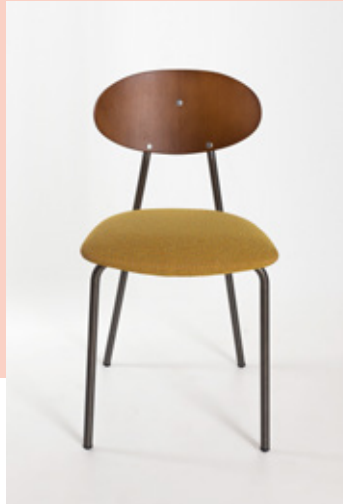

MADE IN EUROPE  
#  
DESIGN · QUALITY ·

↔ 2022 Ø

ELIPTICA 3004 ART/541

TABURETE / TAMBORET  
TABOURET / BARSTOOL / BARHOCKER

## ES SILLA

Estructura metálica (Ø20 mm) de acero pintada al horno. Asiento y respaldo tapizados / madera / fórmica. APILABLE. USO INTERIOR.

## FR CHAISE

Structure en tube d'acier peint par poudrage (Ø20 mm). Assise et dossier garnies / bois / formica. EMPILABLE. CHAISE USAGE INTÉRIEUR.

## DE STUHL

Das Gestell besteht aus pulverbeschichtetem Stahl (Ø20 mm). Sitzfläche und Rückenlehne gepolstert / Holz / Formica. Wählen Sie einen Stoff in Ihrem gewünschten Farbton. Wir liefern Ihnen den Stuhl nach Wunsch. WUNSCH. STAPELBAR, INDOOR-MÖBEL.