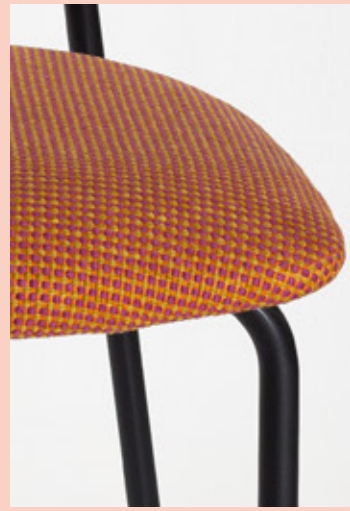

MADE IN EUROPE  
#  
DESIGN · QUALITY ·

↔ 2022 Ø

ELIPTICA 3004 ART/541

TABURETE / TAMBORET  
TABOURET / BARSTOOL / BARHOCKER

## ES SILLA

Estructura metálica (Ø20 mm) de acero pintada al horno. Asiento y respaldo tapizados / madera / fórmica. APILABLE. USO INTERIOR.

## FR CHAISE

Structure en tube d'acier peint par poudrage (Ø20 mm). Assise et dossier garnies / bois / formica. EMPILABLE. CHAISE USAGE INTÉRIEUR.

## DE STUHL

Das Gestell besteht aus pulverbeschichtetem Stahl (Ø20 mm). Sitzfläche und Rückenlehne gepolstert / Holz / Formica. Wählen Sie einen Stoff in Ihrem gewünschten Farbton. Wir liefern Ihnen den Stuhl nach Wunsch. WUNSCH. STAPELBAR, INDOOR-MÖBEL.