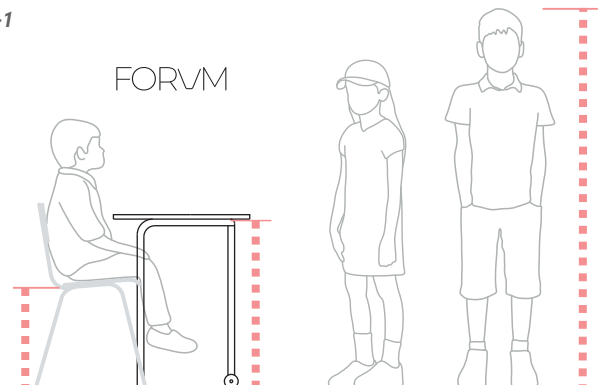

CONSULTAR MEDIDAS ESPECIALES / CONSULTEU-NE MIDES ESPECIALS

Las sillas y mesas de CROM-2 para centros educativos han sido diseñadas y fabricadas según las normativas de aplicación correspondientes. Dimensiones, requisitos de seguridad y métodos de ensayo según UNE EN 1729-1: 07 / UNE EN 1729-2:07.

Les cadires i taules de CROM-2 per a centres educatius han estat dissenyades i fabricades segons les normatives d'aplicació corresponents. Dimensions, requisits de seguretat i mètodes d'assaig segons UNE EN 1729-1: 07 / UNE EN 1729-2.07.