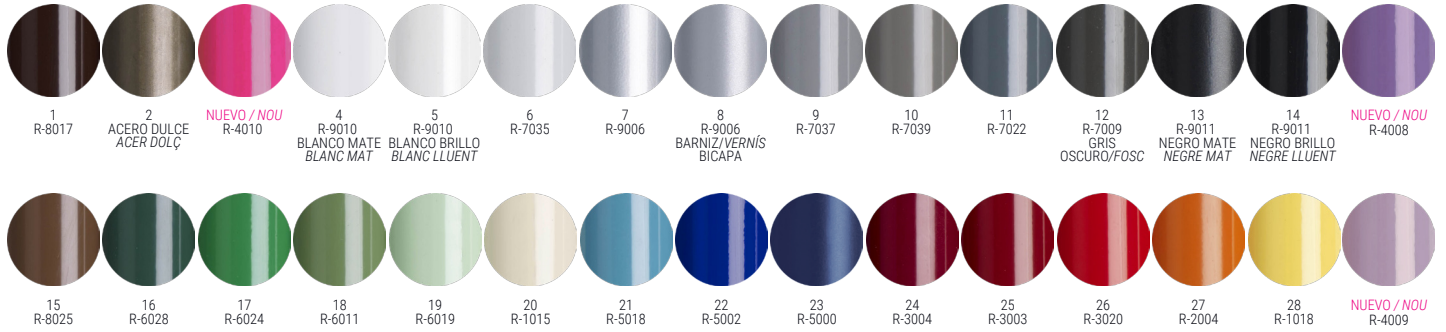

PALETA DE COLORES DE PINTURA EPOXI / PALETA DE COLORES DE PINTURA EPOXI

COLORES PARA TABLEROS / COLORS PER A TAULELLS

GAMA DE COLORES PARA LA SUPERFICIE DEL TABLERO / GAMMA DE COLORES PER A LA SUPERFÍCIE DEL TAULELL

MDF DE 19 mm + HPL FÓRMICA O SIMILAR / FÒRMICA O SIMILAR

NÚMERO DE COLORES INDEFINIDO. CONSULTAR GAMA. NOMBRE DE COLORES INDEFINITS. CONSULTEU-NE LA GAMMA.

CONSULTAR COLORES
CONSULTEU-NE ELS COLORES

BLANCO ROTULABLE
BLANC RETOLABLE

GRIS CLARO / GRIS CLAR

AMARILLO / GROC

ROJO / VERMELL

VERDE / VERD

AZUL / BLAU

HAYA / FAIG

BLANCO / BLANC

TALLAS / TALLES