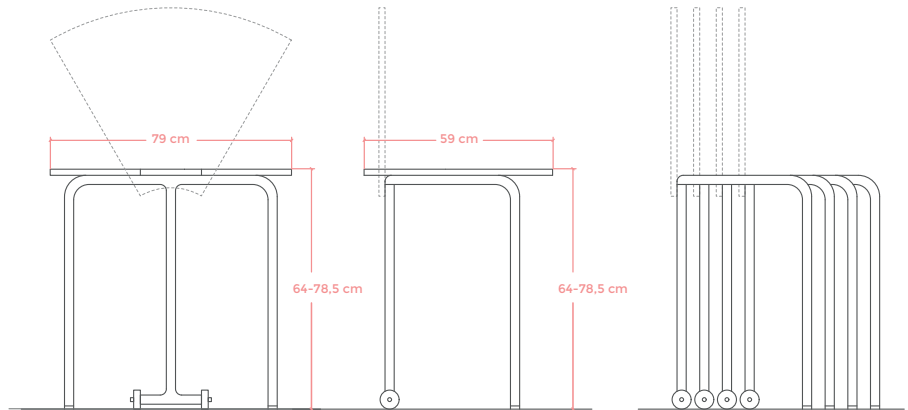

FORVM · 733

FORVM · 733cc

CON CAJÓN, también en colores. / **AMB CALAIX**, també en colors.

MEDIDAS / MIDES

78,5 cm, TALLA RECOMANADA A PARTIR DE 14 AÑOS. / 78,5 cm, TALLA RECOMANADA A PARTIR DE 14 ANYS.

PESO
PES