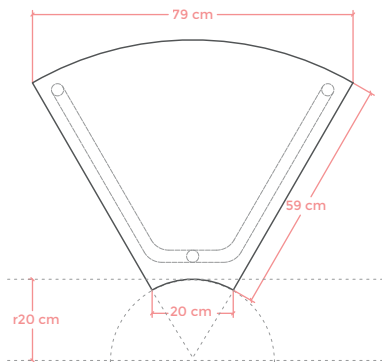

TABLERO COMPACTMEL de 12 mm de grosor disponible en 7 colores (ver la paleta de colores en la página siguiente).

TAULELL COMPACTMEL de 12 mm de gruix disponible en 7 colors (vegeu la paleta de colors a la pàgina següent).

FORVM · 733

FORVM · 733cc

CON CAJÓN, también en colores. / **AMB CALAIX**, també en colors.

MEDIDAS / MIDES

78,5 cm, TALLA RECOMANADA A PARTIR DE 14 AÑOS. / 78,5 cm, TALLA RECOMANADA A PARTIR DE 14 ANYS.

PESO
PES