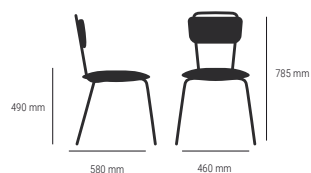

DE STUHL

Das Gestell besteht aus pulverbeschichtetem Stahl (Ø16 mm). Sitzfläche und Rückenlehne gepolstert/Holz/Formica. Wählen Sie einen Stoff in Ihrem gewünschten Farbton. Wir liefern Ihnen den Stuhl nach Wunsch. STAPELBAR, INDOOR-MÖBEL.