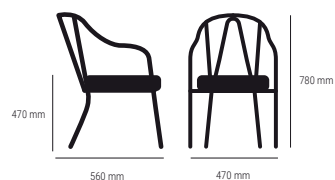

↔ 2022 ↔

DESIGN · QUALITY · MADE IN EUROPE

#

∞

LISA 309

ES SILLA

Estructura metálica (Ø25 mm) de acero pintada al horno.
Asiento tapizado. NO APILABLE. USO INTERIOR.

CA CADIRA

Estructura metàl·lica (Ø25 mm) d'acer pintada al forn.
Seient entapissat. NO APILABLE. ÚS INTERIOR.

FR FAUTEUIL

Structure en tube d'acier peint par poudrage (Ø25 mm).
Assise garnie. NO EMPILABLE. CHAISE USAGE
INTÉRIEUR.

EN CHAIR

Steel powder-coated frame, upholstered seat. Available
upholstered in various fabrics, or C.O.M.
NO STACKABLE CHAIR. INDOOR USE.

DE STUHL

Das Gestell besteht aus pulverbeschichtetem Stahl (Ø25
mm). Sitzfläche gepolstert. Wählen Sie einen Stoff in
Ihrem gewünschten Farbton. Wir liefern Ihnen den Stuhl
nach Wunsch. NO STAPELBAR, INDOOR-MÖBEL.