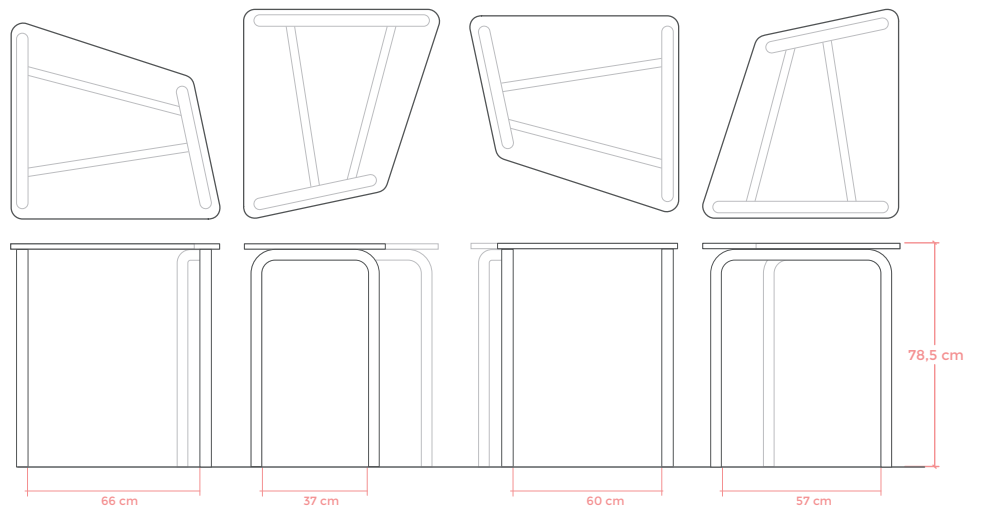

MEDIDAS / MIDES