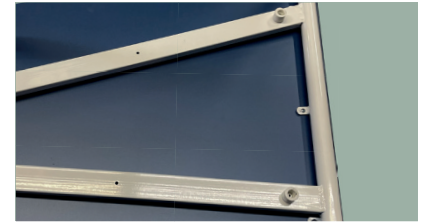

programa 3.4.5

MESA FUNCIONAL con la que poder cambiar la configuración del aula según las posibilidades del espacio de trabajo.

TAULA FUNCIONAL amb què es pot canviar la configuració de l'aula segons les possibilitats de l'espai de treball.

ESTRUCTURA METÁLICA SOLDADA (Ø30x1,5 mm).

Pintura en polvo epoxi de toda la paleta RAL. Consultar precios para colores fuera de carta.

ESTRUCTURA METÀL·LICA SOLDADA (Ø30x1,5 mm).

Pintura en pols epoxi amb possibilitat d'aplicar tota la paleta RAL.

PUEDEN APILARSE y recomendamos no superar las 4 mesas. **RESISTENTE** y con protecciones para prevenir rozaduras.

PODEN APILAR-SE i recomanem no superar les 4 taules. **RESISTENT** i amb proteccions per prevenir desperfectes.