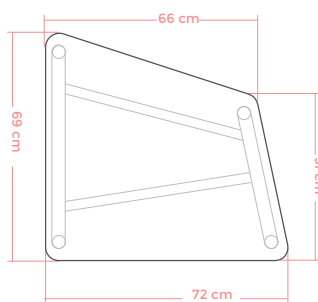

MEDIDAS / MIDES