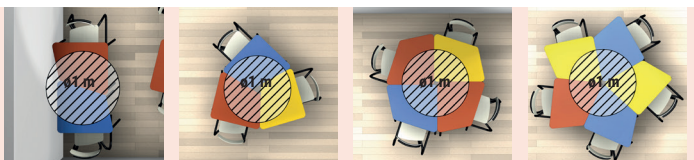

Fabricadas para ser usadas de forma individual, las mesas PROGRAMA 3.4.5 pueden unirse de manera ágil y configurar novedosos entornos de trabajo.

Fabricades perquè siguin utilitzades de manera individual, les taules PROGRAMA 3.4.5 poden unir-se de manera àgil i configurar innovadors entorns de treball.