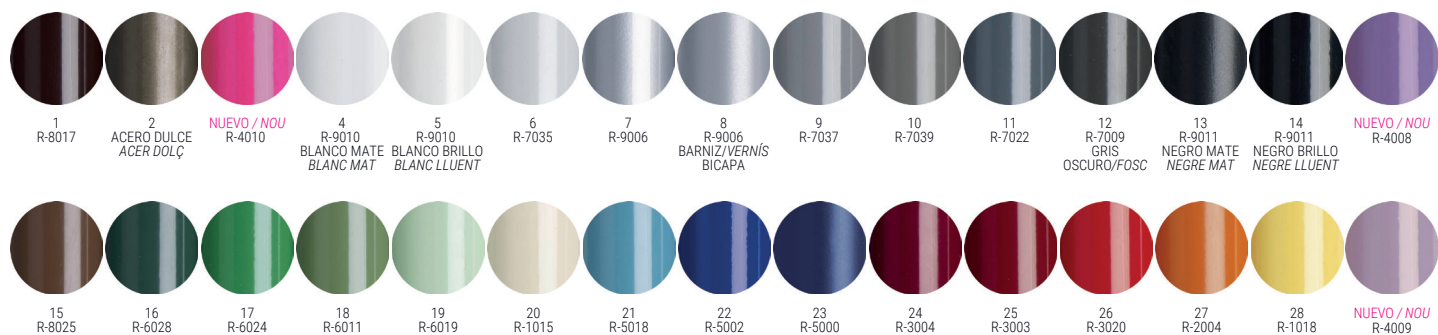

Fabricades perquè siguin utilitzades de manera individual, les taules PROGRAMA 3.4.5 poden unir-se de manera àgil i configurar innovadors entorns de treball.

COLORES ESTRUCTURA METÁLICA / COLORES ESTRUCTURA METÀL·LICA

PALETA DE COLORES DE PINTURA EPOXI / PALETA DE COLORES DE PINTURA EPOXI

COLORES PARA TABLEROS / COLORES PER A TAULELLS

GAMA DE COLORES. OPCIÓN DE TABLERO NUMERADO / GAMMA DE COLORES. OPCIÓ DE TAULELL NUMERAT