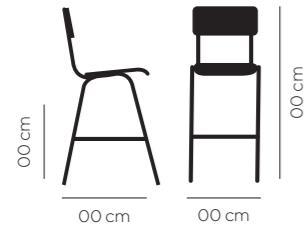

W O C H Y

VICHY

**VICHY**  
**Taburete / Tamboret**  
**Barstool / Tabouret**

**Ref.**  
 Asiento y respaldo formica Gaudí.  
 Seient y respatllet de formica Gaudí.  
 Fromica Gaudí seat and back rest.  
 Assise et dossier formica Gaudí.

📦 0 kg

**VICHY**  
**Silla apilable / Cadira apilable**  
**Stackable chair / Chaise empilable**

**Ref. 98**  
 Asiento y respaldo formica Gaudí.  
 Seient y respatllet de formica Gaudí.  
 Fromica Gaudí seat and back rest.  
 Assise et dossier formica Gaudí.