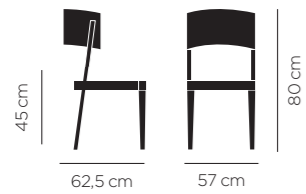

CARLA

CARLA

Silla / Cadira / Chair / Chaise

Ref. 2976
Silla mixta haya / acero.
Cadira mixta faig / acer.
Combined chair beech / steel.
Chaise mixte hêtre / acier.

6,90 kg

CARLA

Silla / Cadira / Chair / Chaise