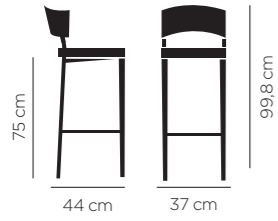

CARLA

Taburete / Tamboret
Barstool / Tabouret

Ref. 9585

Taburete mixto haya / acero.
Tamboret mixte faig / acer.
Combined barstool beech / steel.
Tabouret mixte hêtre / acier.

7,16 kg