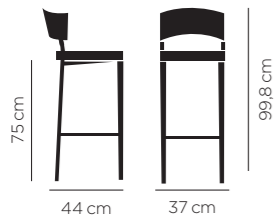

CARLA

Taburete / Tamboret
Barstool / Tabouret

Ref. 9585 T

Taburete mixto haya / acero.
Tamboret mixte faig / acer.
Combined barstool beech / steel.
Tabouret mixte hêtre / acier.

7,78 kg