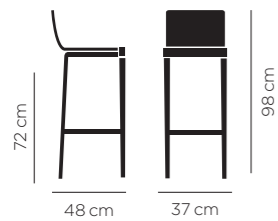

**ETNA**  
Silla / Cadira Chair / Chaise

**Ref. 2984**  
Silla mixta haya / acero.  
Cadira mixta faig / acer.  
Combined chair beech / steel.  
Chaise mixte hêtre / acier.

6,32 kg

**ETNA**  
Taburete / Tamboret  
Barstool / Tabouret

**Ref. 9579**  
Taburete mixto haya / acero.  
Tamboret mixte faig / acer.  
Combined barstool beech / steel.  
Tabouret mixte hêtre / acier.

7,34 kg

ETNA