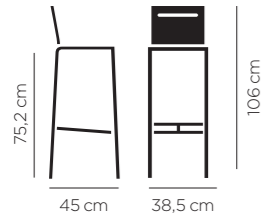

SUSHI

SUSHI

Silla / Cadira / Chair / Chaise

Ref. 2971R

Silla apilable con ranura
Cadira apilable amb ranura.
Chaise empilable.
Stackable chair.

6,48 kg

SUSHI

SUSHI
Taburete / Tamboret
Barstool / Tabouret

Ref. 9573
5,64 kg