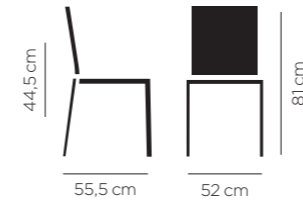

SUSHI

SUSHI

Silla / Cadira / Chair / Chaise

Ref. 2971R

Silla apilable con ranura
Cadira apilable amb ranura.
Chaise empilable.
Stackable chair.

6,48 kg

SUSHI

SUSHI
Taburete / Tamboret
Barstool / Tabouret

Ref. 9573
5,64 kg