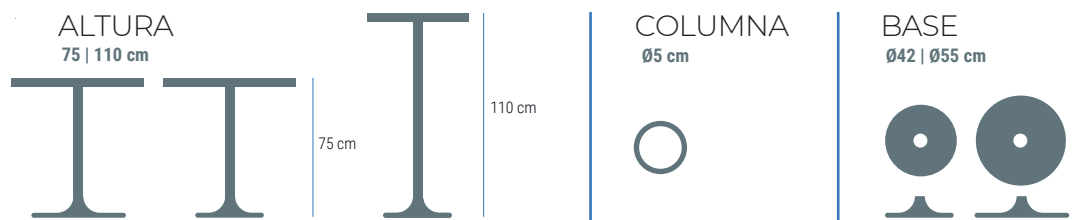

CROM
Ø2

GOBLET

4160

DESIGN · QUALITY · MADE IN EUROPE

↔ 2024 Ø

UNLIMITED FINISHES | CONSULTAR CARTA DE COLORES /
CONSULTEU CARTA DE CORES

TALLAS / TALLEES
CONSULTAR MEDIDAS ESPECIALES /
CONSULTEU MIDES ESPECIALS