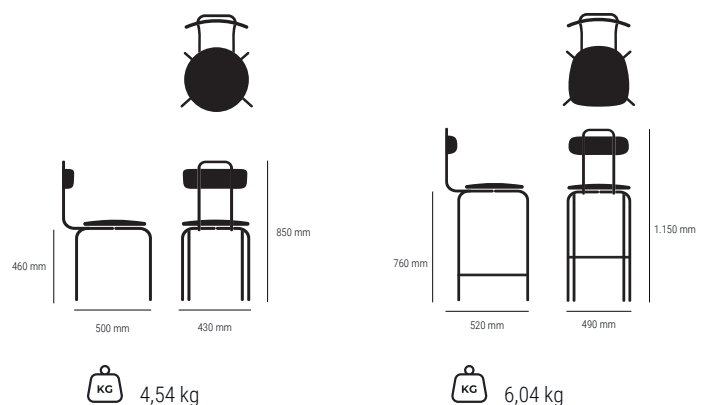

Estructura metálica (Ø18/20 mm) de acero pintada al horno. Asiento y respaldo tapizados / madera / fórmica. APILABLE. USO INTERIOR.

CA CADIRA

Estructura metàl·lica (Ø18/20 mm) d'acer pintada al forn. Seient i respatlter entapissats / fusta / fórmica. APILABLE. ÚS INTERIOR.

FR CHAISE

Structure en tube d'acier peint par poudrage (Ø18/20 mm). Assise et dossier garnies / bois / formica. EMPILABLE. CHAISE USAGE INTÉRIEUR.

EN CHAIR

Steel powder-coated frame (Ø18/20 mm), upholstered / stained beech / formica seat and backrest. Available upholstered in various fabrics, or C.O.M. STACKABLE CHAIR. INDOOR USE.

DE STUHL

Das Gestell besteht aus pulverbeschichtetem Stahl (Ø18/20 mm). Sitzfläche und Rückenlehne gepolstert / Holz / Formica. Wählen Sie einen Stoff in Ihrem gewünschten Farbton. Wir liefern Ihnen den Stuhl nach Wunsch. WUNSCH. STAPELBAR, INDOOR-MÖBEL.