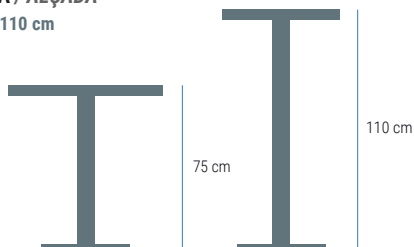

CROM  
Ø2

FLAT  
4470 / 4480

DESIGN · QUALITY · MADE IN EUROPE

↔ 2024 Ø

UNLIMITED FINISHES | CONSULTAR CARTA DE COLORES /  
CONSULTEU CARTA DE COLORS

TALLAS / TALLEES | CONSULTAR MEDIDAS ESPECIALES /  
CONSULTEU MIDES ESPECIALS

ALTURA / ALÇADA  
75 cm / 110 cm

COLUMNA  
Ø8 cm / 8 x 8 cm

Ref. 4470

Ref. 4480

BASE  
Ø40 cm  
Ø60 cm

Ref. 4470

40 x 40 cm  
60 x 60 cm

Ref. 4480